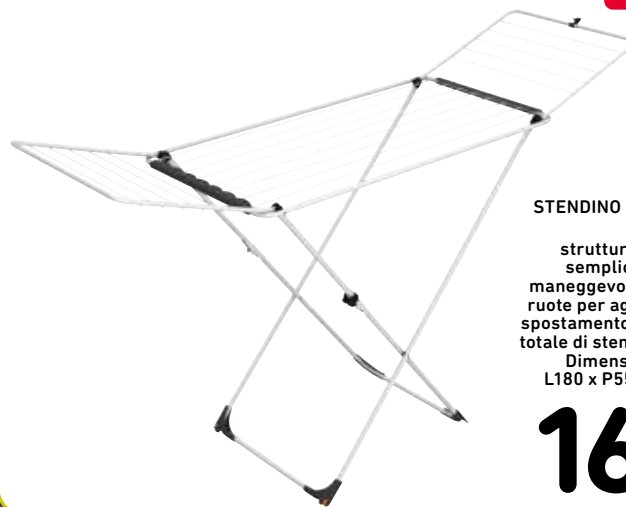

29,90 €

Batterie
NON INCLUSE

RADIOCOMANDO ELICOTTERO
6 funzioni, struttura in alluminio, giroscopio

29,90 €

Batterie
NON INCLUSE

OCCASIONI PER TE

DONDOLO ROMA
3 posti, struttura in ferro, tessuto
seduta e tettuccio in poliestere,
seduta 47 cm, schienale H52 cm
Dimensioni: L170 x P110 x H153 cm

99,90 €

BRANDINA PIEGHEVOLE CON MATERASSO DORMIR
composta da rete a 13 doghe e materasso
struttura ortopedica, base con ruote
Dimensioni: L75 x P183 x H7 cm

49,90 €

Tognana
per tua casa in casa

SET 2 CALICI O BICCHIERI
LET'S PARTY
TOGNANA

8,99 €

vileda

STENDINO UNIVERSAL VILEDA
struttura in acciaio,
semplice, pratico e
maneggevole; dotato di
ruote per agevolare lo
spostamento, superficie
totale di stenditura 18 m
Dimensioni aperto:
L180 x P55 x H108 cm